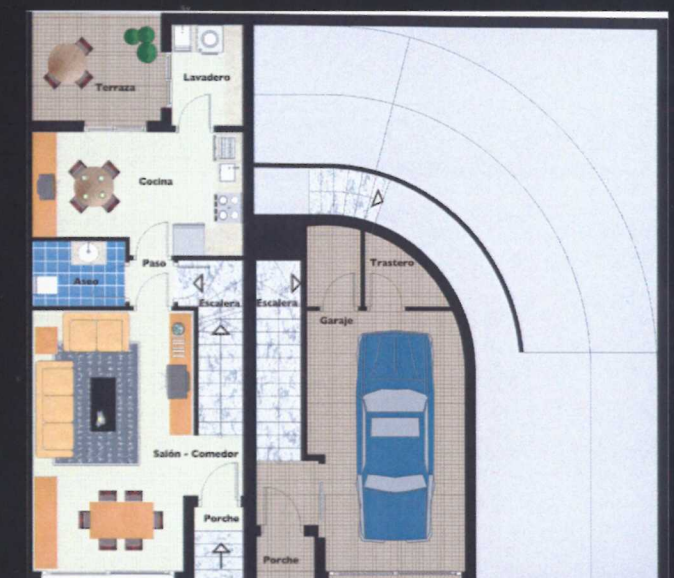

## Situación:

Ubicada en un entorno de baja edificabilidad, espacios abiertos y naturales, con vistas a peñagolosa y a cinco minutos del centro de Onda, convierten la zona de la serratella en la de mayor proyección de esta ciudad.

## Descripción de planos interiores:

segunda planta

primera planta

terraza

*El proyecto es susceptible de sufrir cambios.  
Este documento carece de carácter contractual.*