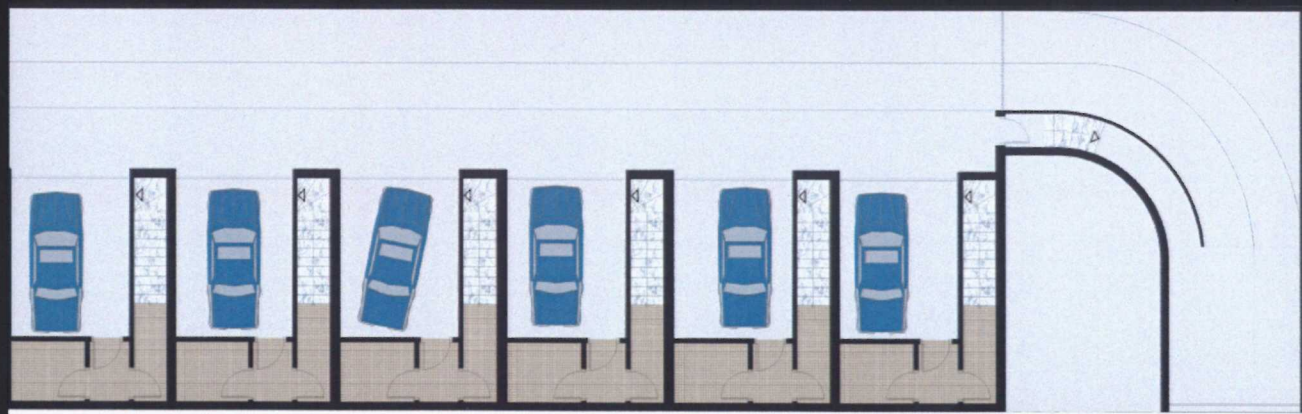

Calidades PORCELANOSA Grupo:

- Cerámica de PORCELANOSA Grupo.
- Grifería y sanitarios de PORCELANOSA Grupo.
- Materiales de construcción butech de PORCELANOSA Grupo.
  - Aislantes acústicos
  - Impermeabilizantes
  - Materiales para alicatados

sotano

Situación:

Ubicada en un entorno de baja edificabilidad, espacios abiertos y naturales, con vistas a peñagolosa y a cinco minutos del centro de Onda, convierten la zona de la serratella en la de mayor proyección de esta ciudad.